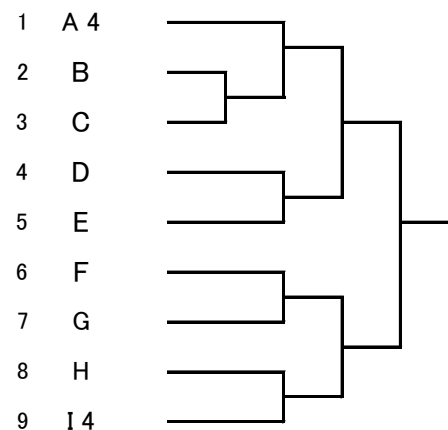

## 1位トーナメント

A	1	明善高校 A
	2	八女学院中学校 B
	3	小郡高校 E
	4	八女学院高校 B
B	5	三池高校 A
	6	八女高校 C
	7	八女学院高校 D
C	8	久留米学園高校
	9	八女学院高校 I
	10	小郡高校 D
D	11	東筑高校 A
	12	八女学院高校 C
	13	明善高校 C
E	14	小郡高校 A
	15	三池高校 B
	16	八女学院高校 E
F	17	明善高校 B
	18	八女学院高校 H
	19	八女高校 B
G	20	八女学院高校 A
	21	東筑高校 B
	22	小郡高校 C
H	23	久留米附設高校 K
	24	八女学院中学校 A
	25	明善高校 D
I	26	八女高校 A
	27	八女学院高校 G
	28	八女学院高校 F
	29	小郡高校 B

## 2位トーナメント

## 3位トーナメント

Aブロック 1と4, 2と3

Iブロック 26と29, 27と28は対戦しません