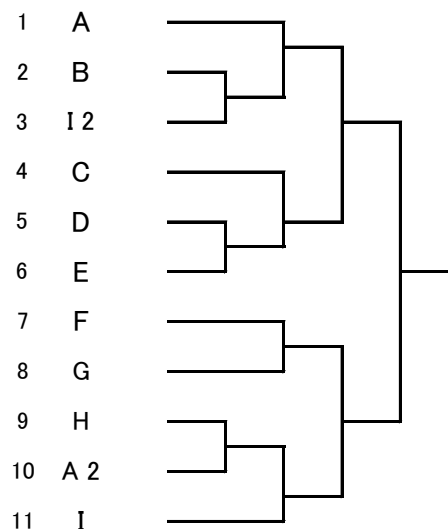

第17回久留米市近郊高校テニス大会 団体戦男子仮ドロー

1位トーナメント

A	1	明善高校 A
	2	八女学院中学校 B
	3	小郡高校 E
	4	八女学院高校 B
B	5	三池高校 A
	6	八女高校 C
	7	八女学院高校 D
C	8	久留米学園高校
	9	八女学院高校 I
	10	小郡高校 D
D	11	東筑高校 A
	12	八女学院高校 C
	13	明善高校 C
E	14	小郡高校 A
	15	三池高校 B
	16	八女学院高校 E
F	17	明善高校 B
	18	八女学院高校 H
	19	八女高校 B
G	20	八女学院高校 A
	21	東筑高校 B
	22	小郡高校 C
H	23	久留米附設高校 K
	24	八女学院中学校 A
	25	明善高校 D
I	26	八女高校 A
	27	八女学院高校 G
	28	八女学院高校 F
	29	小郡高校 B

2位トーナメント