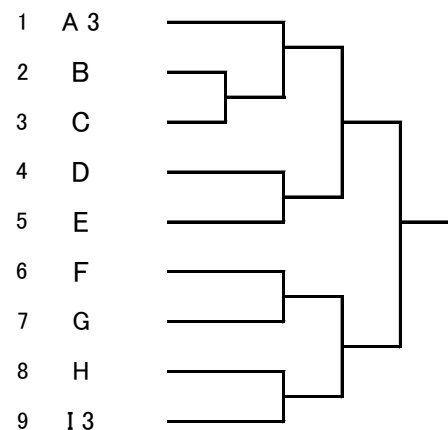

第17回久留米市近郊高校テニス大会 団体戦男子仮ドロー

1位トーナメント

A	1	明善高校 A
	2	八女学院中学校 B
	3	小郡高校 E
	4	八女学院高校 B
B	5	三池高校 A
	6	八女高校 C
	7	八女学院高校 D
C	8	久留米学園高校
	9	八女学院高校 I
	10	小郡高校 D
D	11	東筑高校 A
	12	八女学院高校 C
	13	明善高校 C
E	14	小郡高校 A
	15	三池高校 B
	16	八女学院高校 E
F	17	明善高校 B
	18	八女学院高校 H
	19	八女高校 B
G	20	八女学院高校 A
	21	東筑高校 B
	22	小郡高校 C
H	23	久留米附設高校 K
	24	八女学院中学校 A
	25	明善高校 D
I	26	八女高校 A
	27	八女学院高校 G
	28	八女学院高校 F
	29	小郡高校 B

2位トーナメント

3位トーナメント

Aブロック 1と4, 2と3

Iブロック 26と29, 27と28は対戦しません