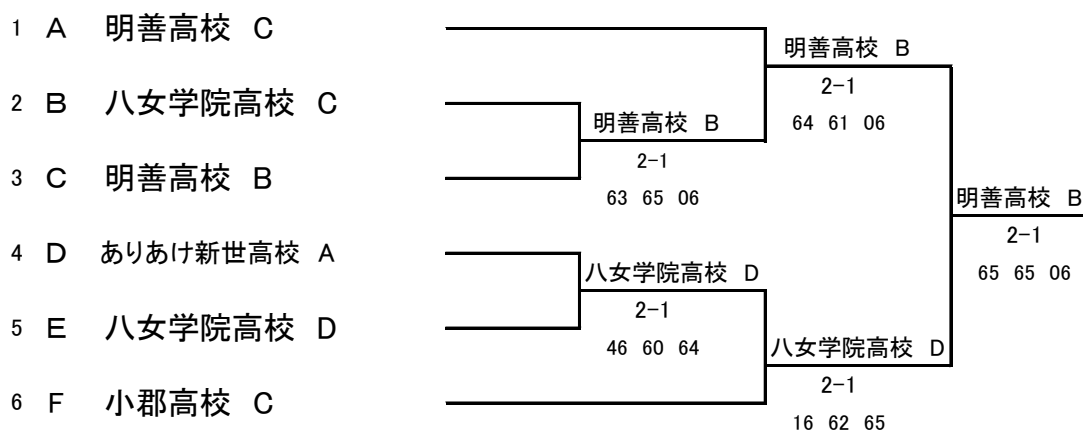

対 戦 表 (2)

Dブロック		10	11	12	勝敗	順位
10	ありあけ新世高校 A	/	D1 6-1	D1 6-1	1-1	2
			S1 6-5	S1 1-6		
			S2 6-3	S2 2-6		
			3-0	1-2		
11	明善高校 D	/	D1 1-6	D1 6-3	0-2	3
			S1 5-6	S1 2-6		
			S2 3-6	S2 4-6		
			0-3	1-2		
12	八女学院高校 B	/	D1 1-6	D1 3-6	2-0	1
			S1 6-1	S1 6-2		
			S2 6-2	S2 6-4		
			2-1	2-1		
Eブロック		13	14	15	勝敗	順位
13	八女高校 A	/	D1 6-3	D1 3-6	0-2	3
			S1 1-6	S1 3-6		
			S2 1-6	S2 6-3		
			1-2	1-2		
14	八女学院高校 D	/	D1 3-6	D1 2-6	1-1	2
			S1 6-1	S1 4-6		
			S2 6-1	S2 6-1		
			2-1	1-2		
15	小郡高校 B	/	D1 6-3	D1 6-2	2-0	1
			S1 6-3	S1 6-4		
			S2 3-6	S2 1-6		
			2-1	2-1		
Fブロック		16	17	18	勝敗	順位
16	明善高校 A	/	D1 5-6	D1 2-6	2-0	1
			S1 6-2	S1 6-4		
			S2 6-1	S2 6-3		
			2-1	2-1		
17	小郡高校 C	/	D1 6-5	D1 6-3	1-1	2
			S1 2-6	S1 6-5		
			S2 1-6	S2 1-6		
			1-2	2-1		
18	八女学院高校 E	/	D1 6-2	D1 3-6	0-2	3
			S1 4-6	S1 5-6		
			S2 3-6	S2 6-1		
			1-2	1-2		

女子決勝トーナメント

1位

2位

3位