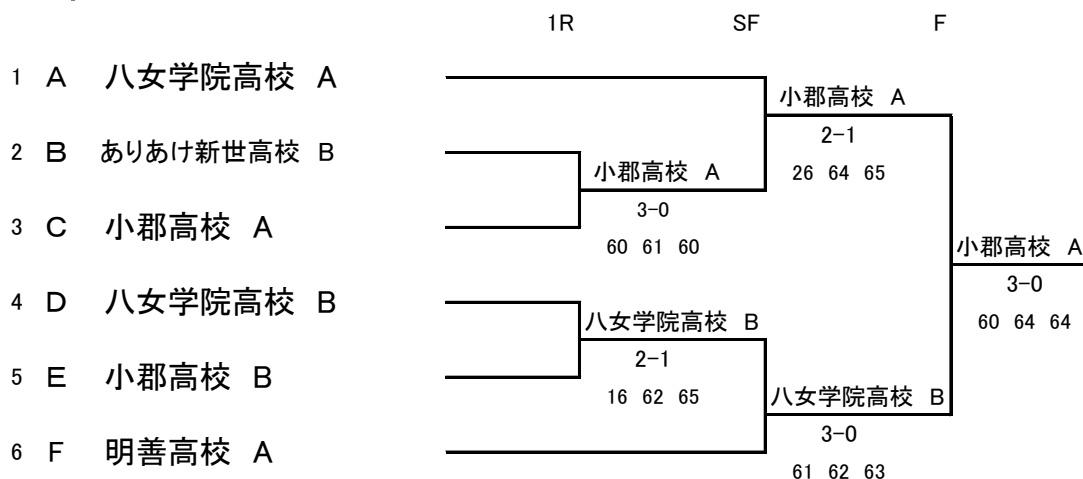

女子決勝トーナメント

1位