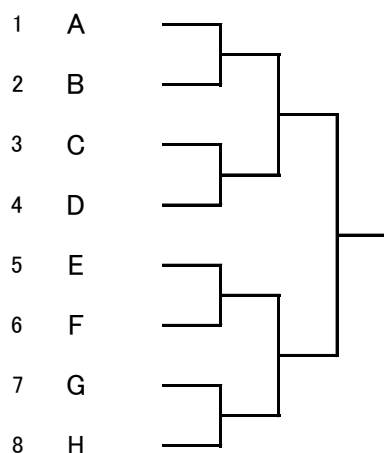

第15回久留米市近郊高校テニス大会 団体戦男子仮ドロー

1位トーナメント

A	1	八女学院高校 A
	2	明善高校 C
	3	KB3
B	4	城南中学校 A
	5	小郡高校 C
	6	八女高校 B
C	7	小郡高校 A
	8	八女学院高校 C
	9	久留米附設高校 B
D	10	明善高校 A
	11	八女学院高校 D
	12	KB2
E	13	八女高校 A
	14	城南中学校 B
	15	明善高校 B
F	16	神崎中学校
	17	小郡高校 D
	18	八女学院高校 B
G	19	KB1
	20	八女高校 C
	21	小郡高校 B
H	22	久留米附設高校 A
	23	明善高校 D
	24	八女学院高校 E

2位トーナメント

3位トーナメント