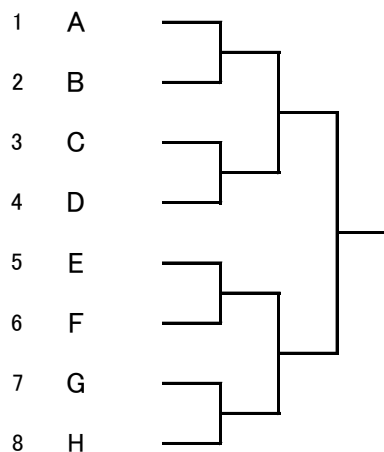

第15回久留米市近郊高校テニス大会 団体戦 メンバー表

(女子)

No.	チーム名	出場選手名		
		選手1	選手2	選手3
1	明善高校 A	落合 志衣	藤原 梨乃	延 心翔
		塩澄 千紘		
2	明善高校 B	藤井 歩未	秋吉 夏妃	池本 真結
		遠嶋 悠月		
3	明善高校 C	松本 紗夜	島原 亜優子	北村 薫子
		中山 明紀		
4	明善高校 D	大塚 沙弥	本田 宣子	中村 優里
		松尾 風花		
5	小郡高校 A	藤原 悠衣	仁田脇 菜々美	若菜 朱莉
		秋吉 優美		
6	小郡高校 B	野崎 穂乃花	石原 麻覇	中野 結理枝
		河野 凧紗		
7	小郡高校 C	三上 ひかり	甲斐 菜乃華	三橋 和華
		野崎 里緒菜		
8	小郡高校 D	山下 栞奈	益永 幸奈	真崎 春花
		案納 春菜		
9	八女学院高校 A	堤 奏来	小峰 里紗	平野 楓
		原 菜都美		
10	八女学院高校 B	鹿野 史夏	加島 志穂	松尾 佳奈
		西江 梓		
11	八女学院高校 C	松藤 華歌史	芹川 かれん	鐘ヶ江 七海
		矢野 瑞樹		
12	八女学院高校 D	原口 ひなの	末次 麻央	宗 菜月
		服部 美緒		
13	八女学院高校 E	木下 凜	今山 翔子	大住 心桜
		中村 咲葉		
14	ありあけ新世高校 A	中西 桃華	古賀 由佳梨	石川 南心
		石田 愛奈		
15	ありあけ新世高校 B	石田 レナ	出口 瑞希	江崎 天音
		猿渡 光梨		
16	八女高校 A	久保田 萌音	鶴元 葵	伊藤 愛和
		種田 歌菜子	武田 優実	石橋 凜
17	八女高校 B	谷川 莉奈	大野 春奈	秋山 真花
		近藤 優未	中小原 舞音	川口 茉那
18	KG 1	東 美早紀	角倉 みなも	倉地 彩華
		梅野 梨李		

第15回久留米市近郊高校テニス大会 団体戦男子仮ドロー

1位トーナメント

A	1	八女学院高校 A
	2	明善高校 C
	3	KB3
B	4	城南中学校 A
	5	小郡高校 C
	6	八女高校 B
C	7	小郡高校 A
	8	八女学院高校 C
	9	久留米附設高校 B
D	10	明善高校 A
	11	八女学院高校 D
	12	KB2
E	13	八女高校 A
	14	城南中学校 B
	15	明善高校 B
F	16	神崎中学校
	17	小郡高校 D
	18	八女学院高校 B
G	19	KB1
	20	八女高校 C
	21	小郡高校 B
H	22	久留米附設高校 A
	23	明善高校 D
	24	八女学院高校 E

2位トーナメント

3位トーナメント

第15回久留米市近郊高校テニス大会 団体戦女子仮ドロー

1位トーナメント

A	1	八女学院高校 A
	2	明善高校 C
	3	小郡高校 D
B	4	K G 1
	5	八女学院高校 C
	6	ありあけ新世高校 B
C	7	小郡高校 A
	8	明善高校 B
	9	八女高校 B
D	10	ありあけ新世高校 A
	11	明善高校 D
	12	八女学院高校 B
E	13	八女高校 A
	14	八女学院高校 D
	15	小郡高校 B
F	16	明善高校 A
	17	小郡高校 C
	18	八女学院高校 E

2位トーナメント

3位トーナメント