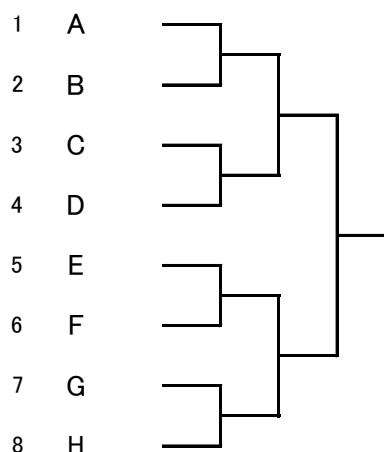

第15回久留米市近郊高校テニス大会 団体戦男子仮ドロー

1位トーナメント

A	1	八女学院高校 A
	2	明善高校 C
	3	KB3
B	4	城南中学校 A
	5	小郡高校 C
	6	八女高校 B
C	7	小郡高校 A
	8	八女学院高校 C
	9	久留米附設高校 B
D	10	明善高校 A
	11	八女学院高校 D
	12	KB2
E	13	八女高校 A
	14	城南中学校 B
	15	明善高校 B
F	16	神崎中学校
	17	小郡高校 D
	18	八女学院高校 B
G	19	KB1
	20	八女高校 C
	21	小郡高校 B
H	22	久留米附設高校 A
	23	明善高校 D
	24	八女学院高校 E