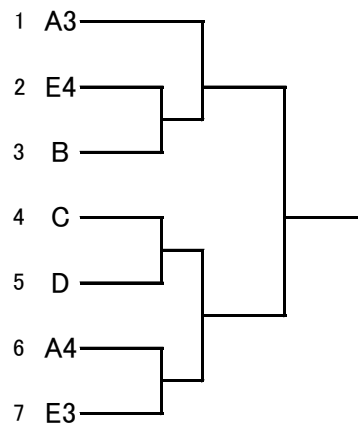

1位トーナメント

- 1 A
- 2 B
- 3 C
- 4 D
- 5 E
- 6 F
- 7 G

2位トーナメント

- 1 A
- 2 B
- 3 C
- 4 D
- 5 E
- 6 F
- 7 G

3位トーナメント

- 1 A3
- 2 G4
- 3 B
- 4 C
- 5 D
- 6 E
- 7 F
- 8 A4
- 9 G3

* Aブロックは、4チームの為
1-2, 3-4, 1-3, 2-4で対戦します。
(1-4, 2-3は、対戦しません。)

* Gブロックは、4チームの為
20-21, 22-23, 20-22, 21-23で対戦します。
(20-23, 21-22は、対戦しません。)

第14回久留米市近郊高校テニス大会 団体戦女子仮ドロー

1位トーナメント

A	1	三池高校 A
	2	八女高校 B
	3	八女学院高校 C
	4	明善高校 B
B	5	小郡高校 A
	6	明善高校 D
	7	三池高校 C
C	8	八女学院高校 A
	9	明善高校 C
	10	城南中学校
D	11	明善高校 A
	12	小郡高校 B
	13	三池高校 D
E	14	八女高校 A
	15	明善高校 E
	16	八女学院高校 B
	17	三池高校 B

2位トーナメント

3位トーナメント

* Aブロックは、4チームの為

1-2, 3-4, 1-3, 2-4で対戦します。

(1-4, 2-3は、対戦しません。)

* Eブロックは、4チームの為

14-15, 16-17, 14-16, 15-17で対戦します。

(14-17, 15-16は、対戦しません。)