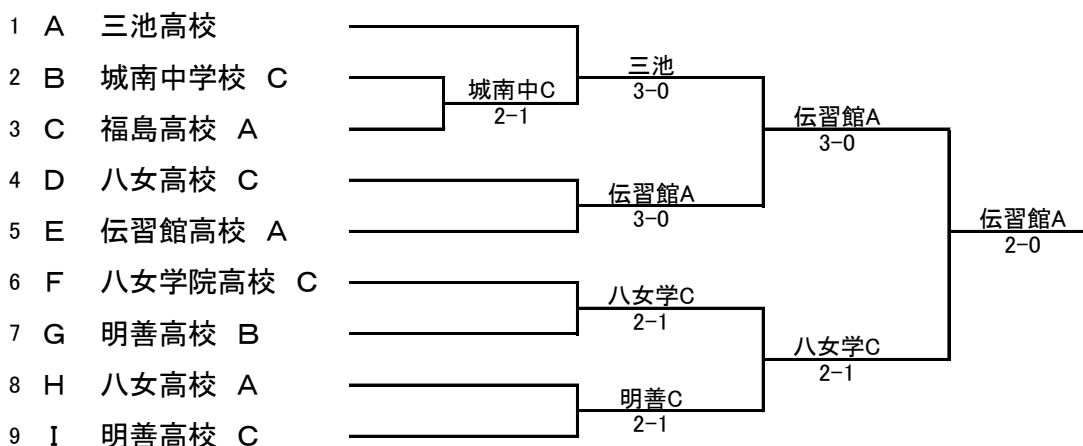

女子決勝トーナメント

1R   QF   SF   F

1位

2位

3位