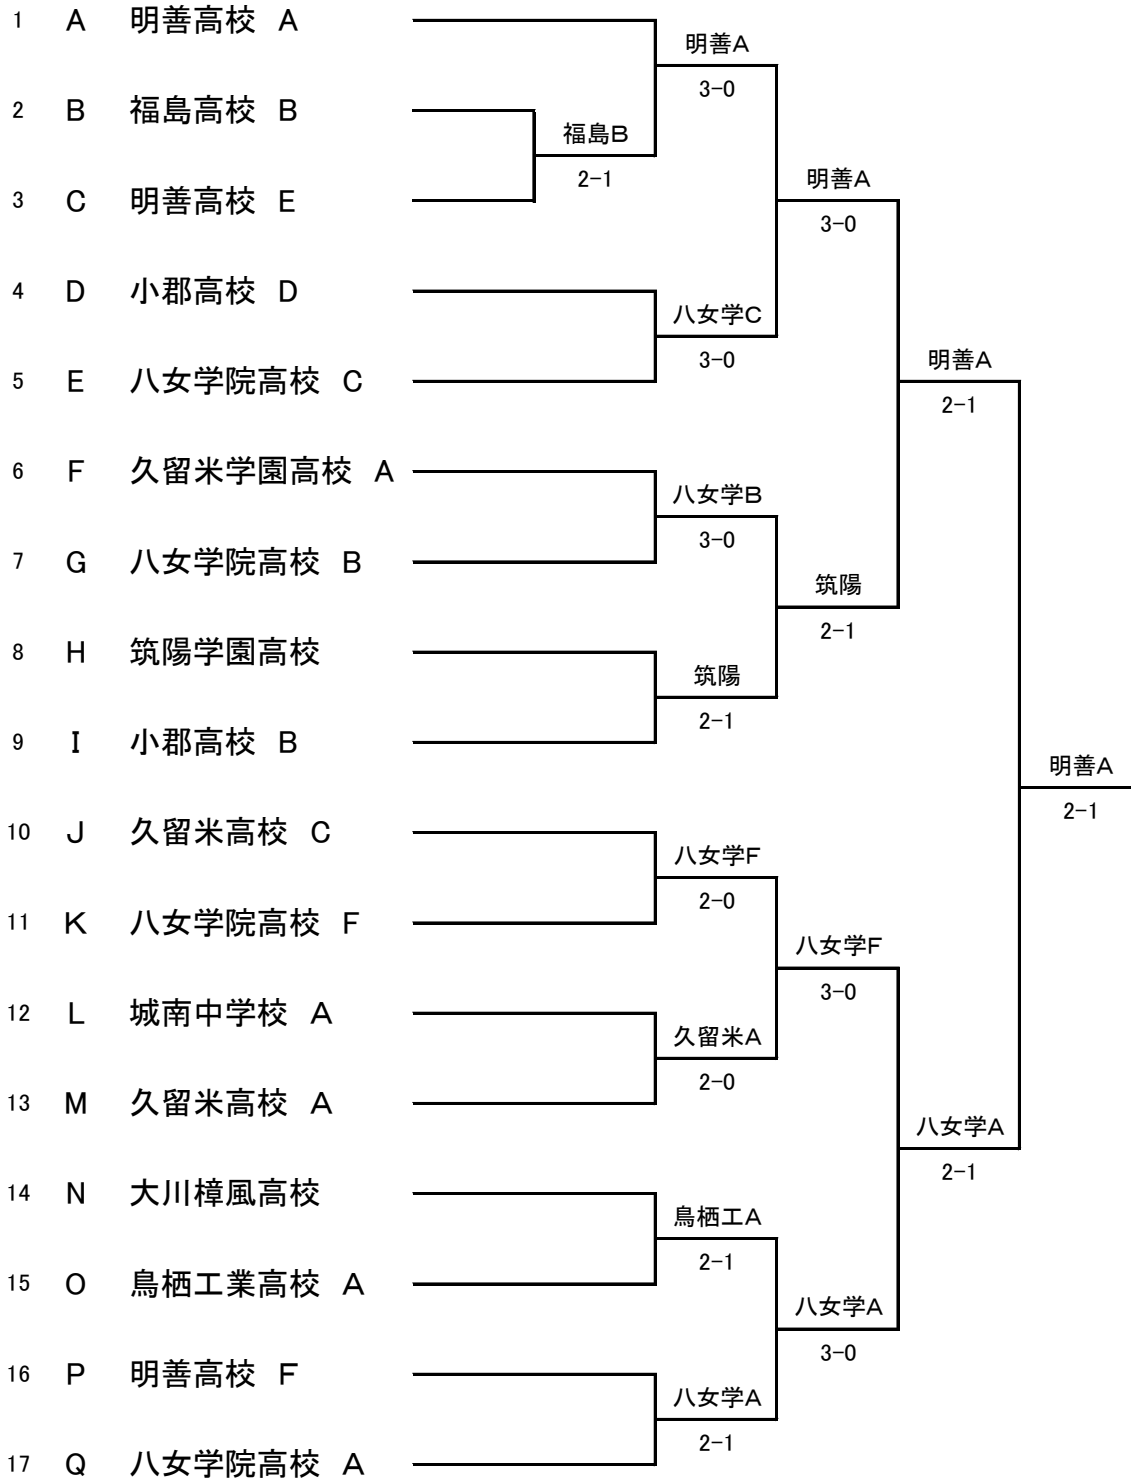

対 戦 表 (5)

Pブロック		47	48	49	勝敗	順位
47	久留米学園高校 B	/	D1 60	D1 06	1-1	2
			S1 46	S1 36		
			S2 64	S2 62		
			2-1	1-2		
48	ありあけ新世高校 B	/	D1 06	D1 26	0-2	3
			S1 64	S1 16		
			S2 46	S2 56		
			1-2	0-3		
49	明善高校 F	/	D1 60	D1 62	2-0	1
			S1 63	S1 61		
			S2 26	S2 65		
			2-1	3-0		

Qブロック		50	51	52	勝敗	順位
50	八女学院高校 A	/	D1 60	D1 60	2-0	1
			S1 61	S1 60		
			S2 60	S2 60		
			3-0	3-0		
51	小郡高校 H	/	D1 06	D1 26	0-2	3
			S1 16	S1 56		
			S2 06	S2 06		
			0-3	0-3		
52	福島高校 C	/	D1 06	D1 62	1-1	2
			S1 06	S1 65		
			S2 06	S2 60		
			0-3	3-0		

男子決勝トーナメント

1位

1R   2R   QF   SF   F