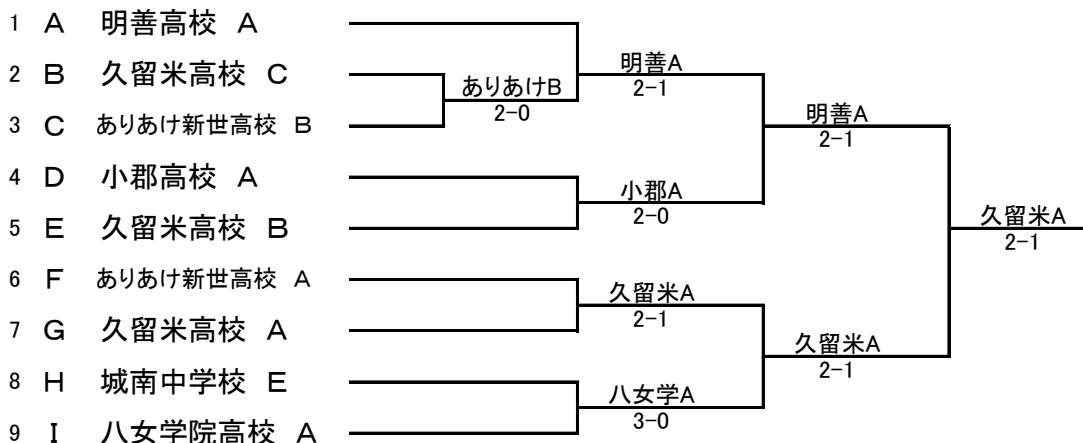

女子決勝トーナメント

1R   QF   SF   F

1位