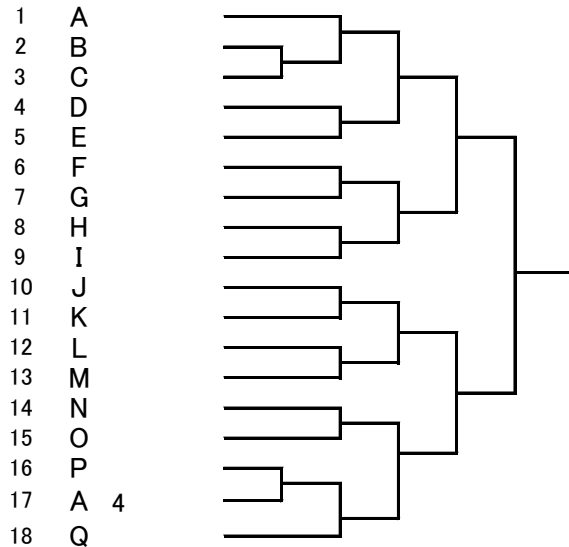

*Aブロックは、4チームの為

1-2, 3-4, 1-3, 2-4で対戦します。

(1-4, 2-3は、対戦しません。)